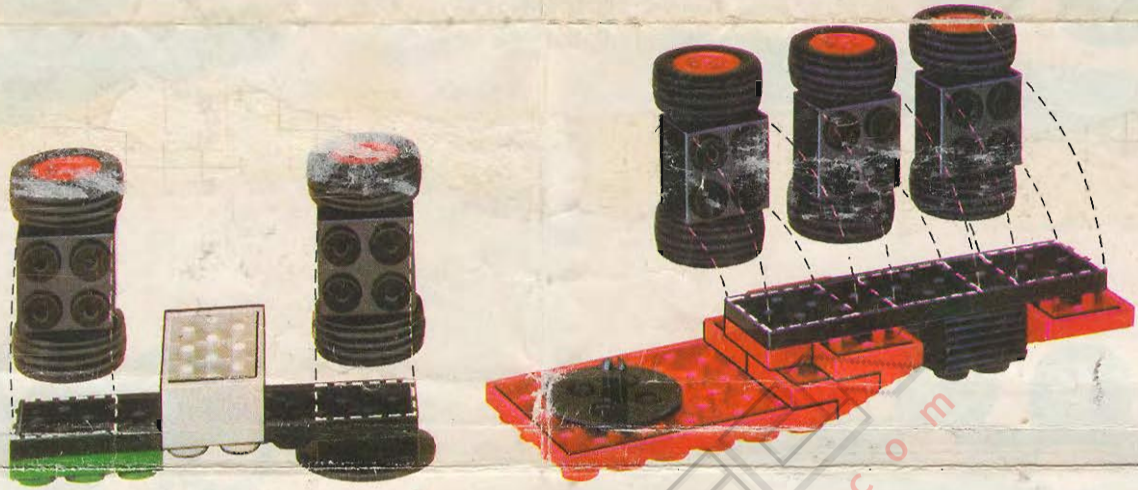

TRAILER PLATAFORMA

RUTA
ROAD
ROUTE
MEG

TENTE

et 2770

FABRICADO EN MEXICO POR:
EXINMEX, S. A.
PROLONGACION DE INGENIEROS MILITARES No. 56
COLONIA SAN LORENZO TLALTERANGO MEXICO 17, D.F.
TEL. 354-07-00

Protegido por patentes nacionales y extranjeras.