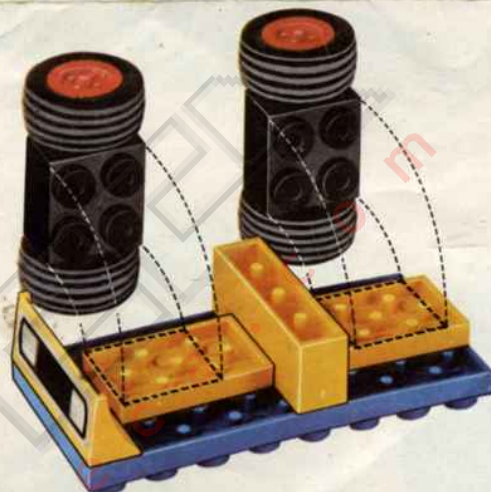

CAMION PLATAFORMA

Protegido por patentes nacionales y extranjeras.

LTENTE TECA