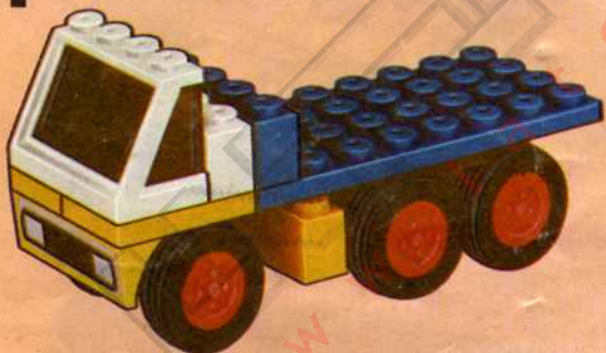

TENTE

RUTA
ROAD
ROUTE
WEG

CAMION PLATAFORMA

1

2

3

4

5

2760 TENTE

RUTA
ROAD
ROUTE
WEG

Protegido por patentes nacionales y extranjeras.

LTENTE TECA