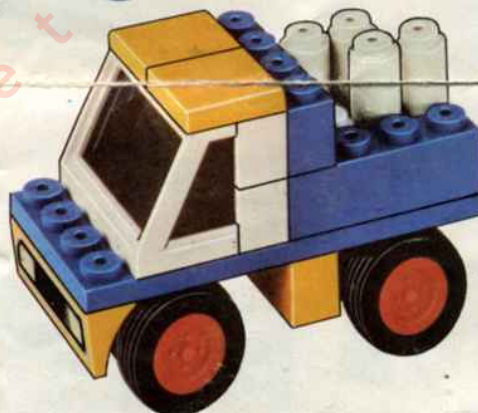

Protegido por patentes nacionales y extranjeras.

LTENTE TECA