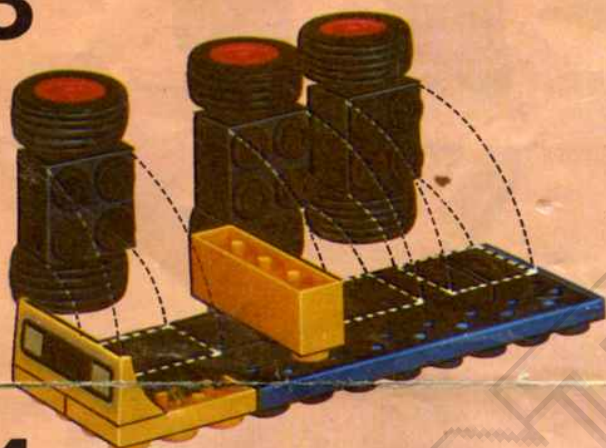

TENTE

RUTA
ROAD
ROUTE
WEG

CAMION PLATAFORMA

1

2

3

4

5

2760 TENTE

RUTA
ROAD
ROUTE
WEG

Protegido por patentes nacionales y extranjeras.

LTENTE TECA