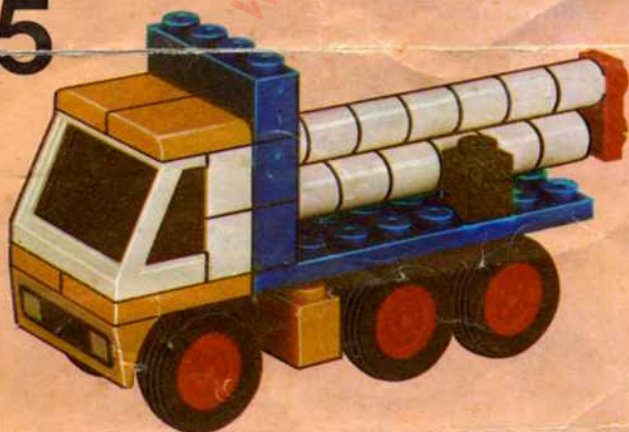

TENTE

RUTA
ROAD
ROUTE
WEG

CAMION PLATAFORMA

1

2

3

4

5

2760 TENTE

RUTA
ROAD
ROUTE
WEG

Protegido por patentes nacionales y extranjeras.

LTENTE TECA