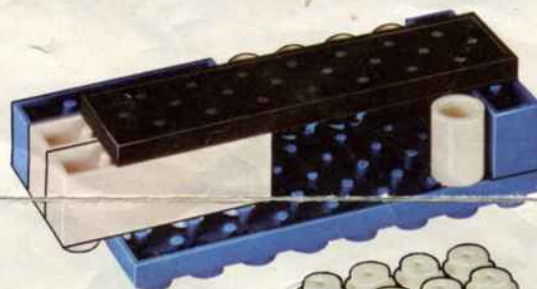

Protegido por patentes nacionales y extranjeras.

LTENTE TECA