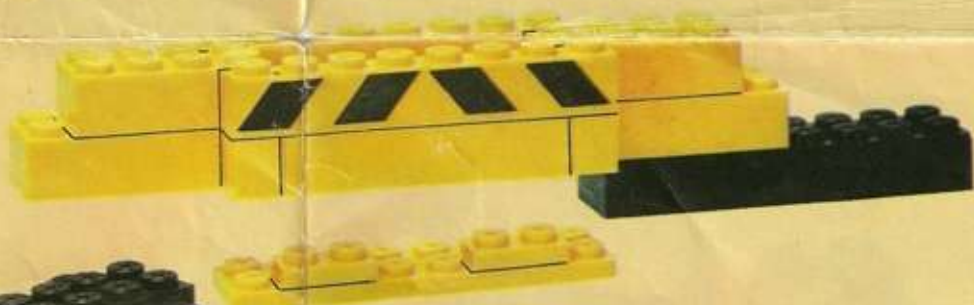

0685

RUTA
ROAD
ROUTE
WEG

TRAILER TRANSPORTE MINERALES

RUTA
ROAD
ROUTE
WEG

TRAILER TRANSPORTE MINERALES

1

2

3

4

5

Fabricado por EXIN-LINES BROS, S. A. Barcelona
MADE IN SPAIN. Protegido por patentes nacionales y extranjeras.

Model 0685, 1981, 8 x 10 cm