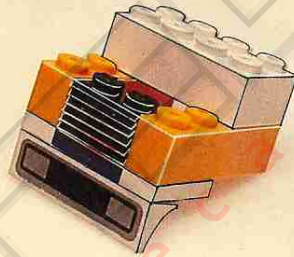

TENTE

221 Steel Carrier Assembly Instructions

147469.00

4

5

1

6

7