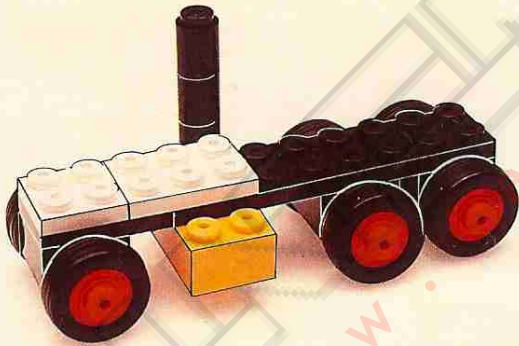

TENTE

221 Steel Carrier Assembly Instructions

147469.00

4

5

1

6

7

2

8

3

9