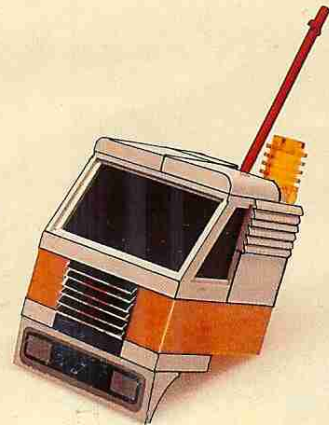

TENTE

221 Steel Carrier Assembly Instructions

147469.00

4

5

1

6

7

2

8

3

9