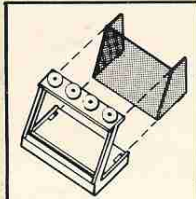

TENTE

221 Steel Carrier Assembly Instructions

147469.00

4

5

1

6

7

2

8

3

9