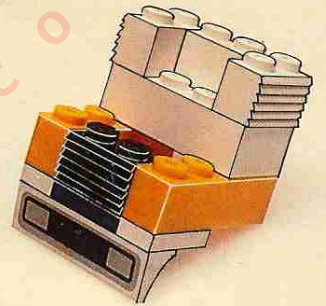

TENTE

221 Steel Carrier Assembly Instructions

147469.00

4

5

1

6

7