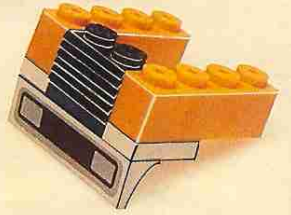

TENTE

221 Steel Carrier Assembly Instructions

147469.00

4

5

1

6

7