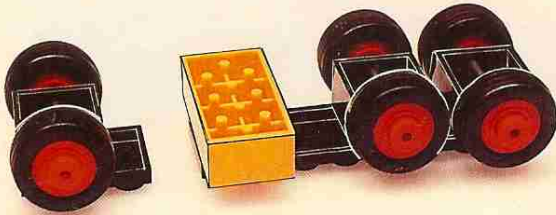

TENTE

221 Steel Carrier Assembly Instructions

147469.00

4

5

1

6

7