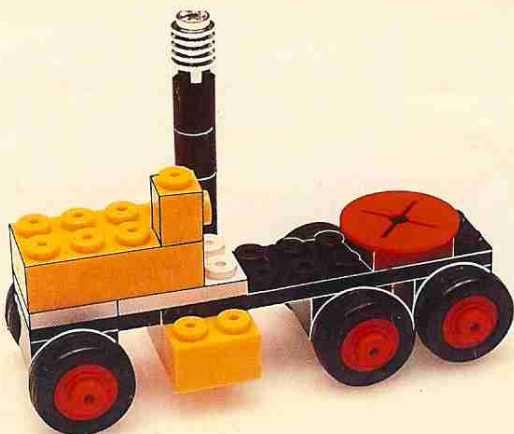

TENTE

221 Steel Carrier Assembly Instructions

147469.00

4

5

1

6

7

2

8

3

9