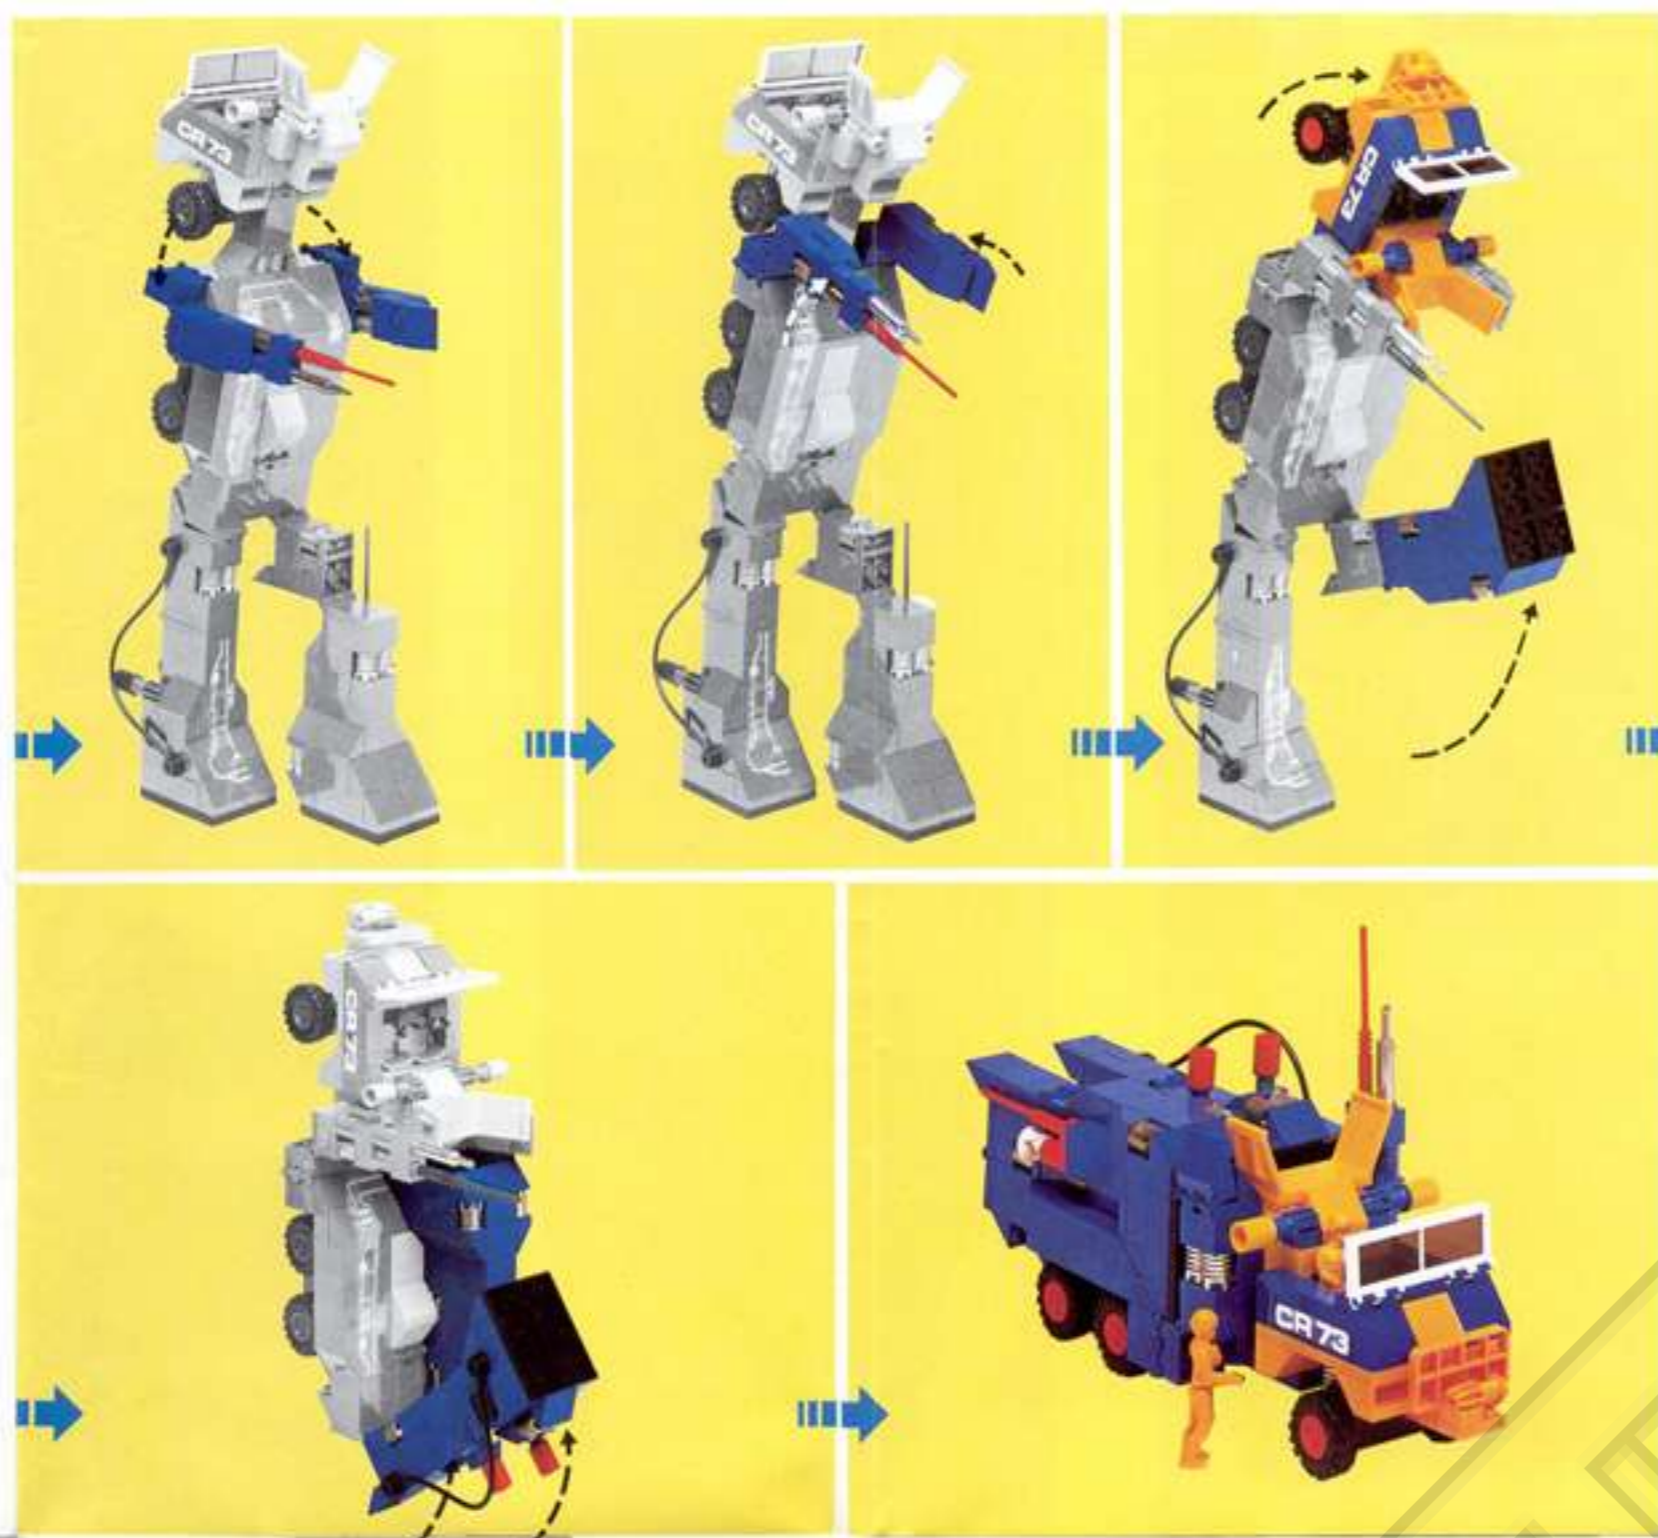

Fabricado por EXIN-LINES BROS. S.A. Barcelona. MADE IN SPAIN.
Marca Registrada. Protegido por patentes nacionales y extranjeras.
14.06.2001 - 2.07.2001

THOR