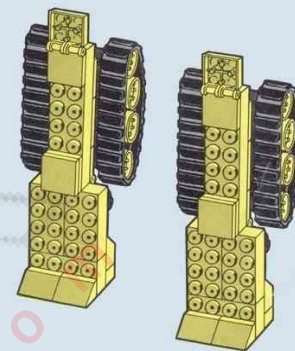

ALLE TENTE BAU-ELEMENTE KÖNNEN MITEINANDER VERBAUT WERDEN.