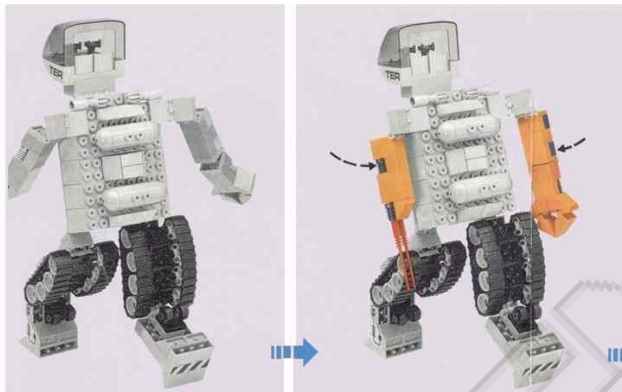

SUPERTRANSFORMABLES

TODAS LAS PIEZAS DE TENTE SON INTERCAMBIABLES.

SUPERTRANSFORMABLES

SUPERTRANSFORMABLES

TOUTES LES PIÈCES TENTE SONT INTERCHANGEABLES.

ROBLOCK è un gioco di costruzioni composto da molti pezzi differenti tra loro. È necessario unire bene i pezzi tra loro poiché durante il gioco alcune parti possono essere sollecitate a causa di movimenti di articolazione.

SUPERTRASFORMABILI

TUTTI I PEZZI TENTE SONO INTERCAMBIABILI

II

III

IV

29

ALLE TENTE BAU-ELEMENTE KÖNNEN MITEINANDER VERBAUT WERDEN.