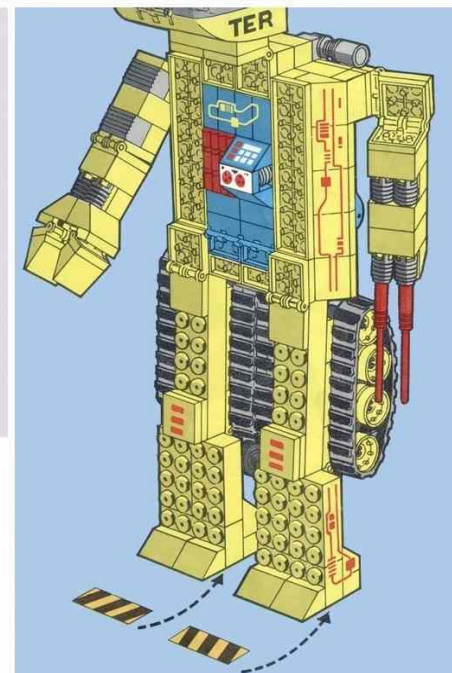

ALLE TENTE BAU-ELEMENTE KÖNNEN MITEINANDER VERBAUT WERDEN.