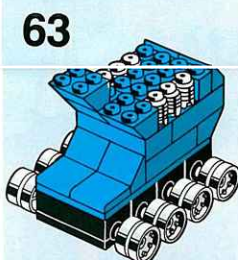

56 = 27 + 41 + 55

71 = 56 + 70

TENTE

ROBLOCK

GUNNER 0785