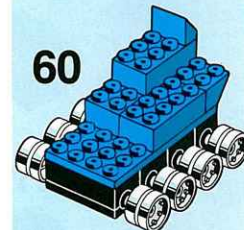

56 = 27 + 41 + 55

71 = 56 + 70

TENTE

ROBLOCK

GUNNER 0785