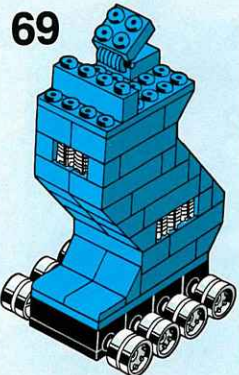

56 = 27 + 41 + 55

71 = 56 + 70

TENTE

ROBLOCK

GUNNER 0785