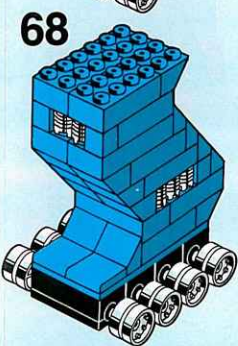

56 = 27 + 41 + 55

71 = 56 + 70

TENTE

ROBLOCK

GUNNER 0785