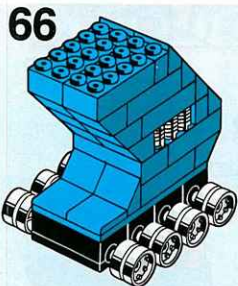

56 = 27 + 41 + 55

71 = 56 + 70

TENTE

ROBLOCK

GUNNER 0785