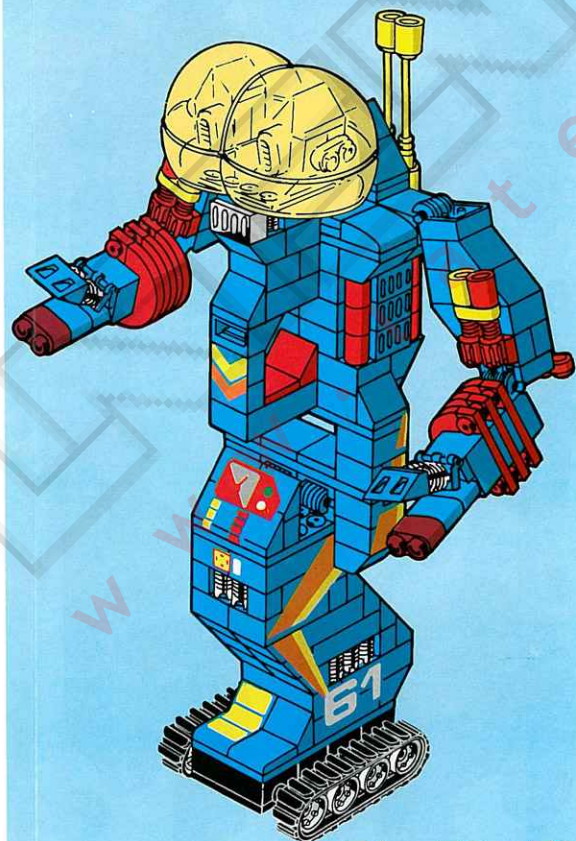

56 = 27 + 41 + 55

71 = 56 + 70

TENTE

ROBLOCK

GUNNER 0785