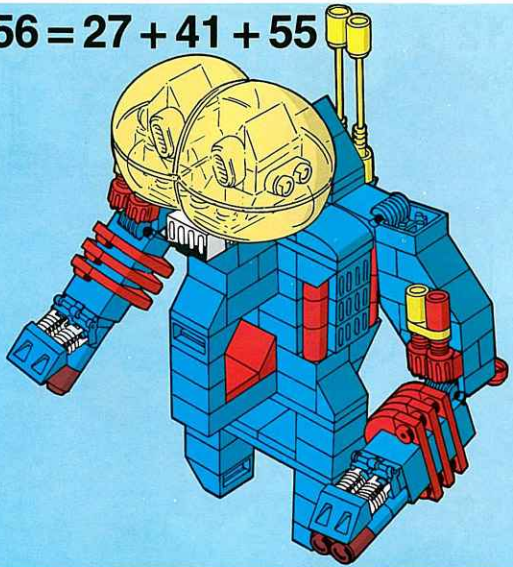

56 = 27 + 41 + 55

71 = 56 + 70

TENTE

ROBLOCK

GUNNER 0785