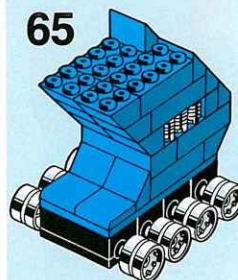

56 = 27 + 41 + 55

71 = 56 + 70

TENTE

ROBLOCK

GUNNER 0785