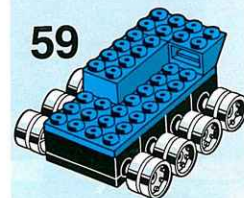

56 = 27 + 41 + 55

71 = 56 + 70

TENTE

ROBLOCK

GUNNER 0785