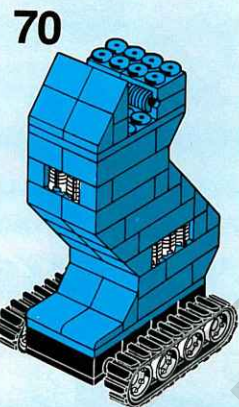

56 = 27 + 41 + 55

71 = 56 + 70

TENTE

ROBLOCK

GUNNER 0785