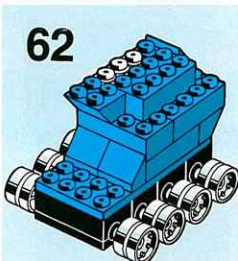

56 = 27 + 41 + 55

71 = 56 + 70

TENTE

ROBLOCK

GUNNER 0785