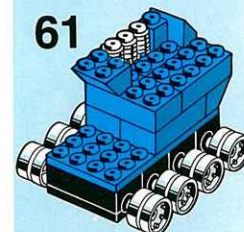

56 = 27 + 41 + 55

71 = 56 + 70

TENTE

ROBLOCK

GUNNER 0785