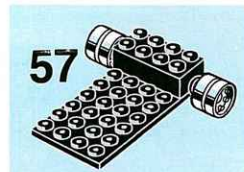

56 = 27 + 41 + 55

71 = 56 + 70

TENTE

ROBLOCK

GUNNER 0785