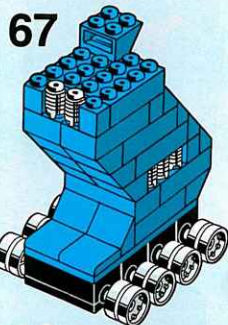

56 = 27 + 41 + 55

71 = 56 + 70

TENTE

ROBLOCK

GUNNER 0785