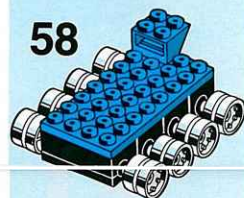

56 = 27 + 41 + 55

71 = 56 + 70

TENTE

ROBLOCK

GUNNER 0785