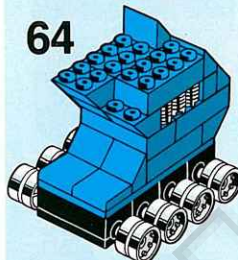

56 = 27 + 41 + 55

71 = 56 + 70

TENTE

ROBLOCK

GUNNER 0785