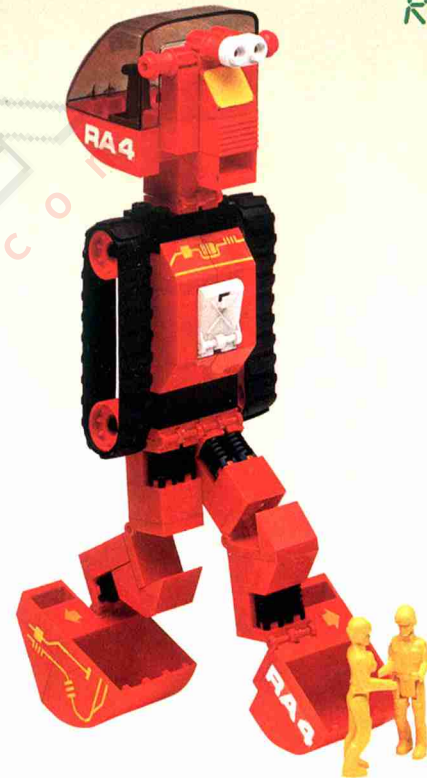

TENTE

ROBLOCK®

RECOBRA
0775