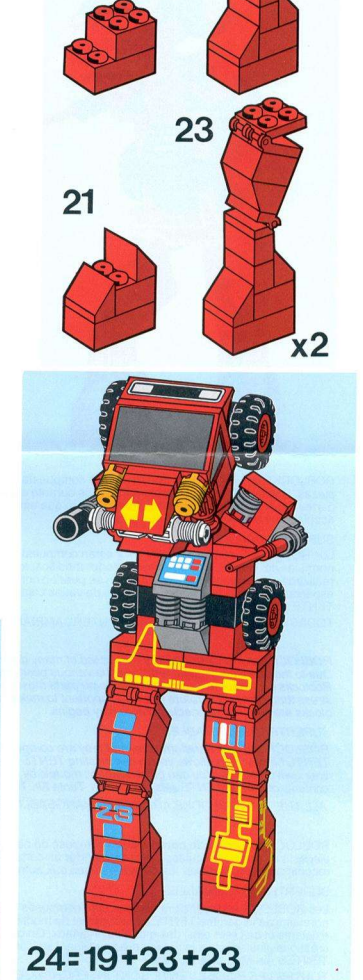

12= 6+11

19=12+15+18

24=19+23+23