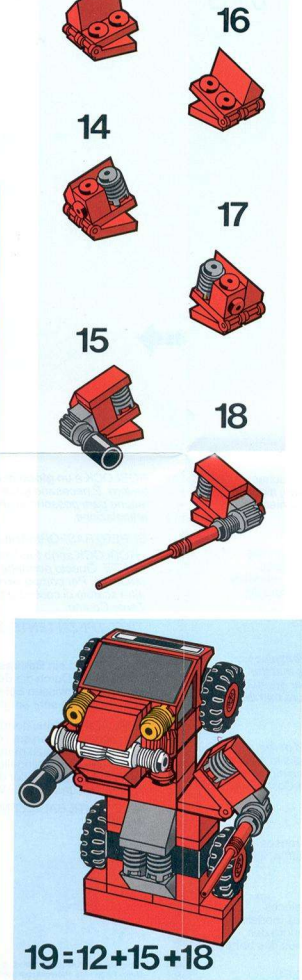

12= 6+11

19=12+15+18

24=19+23+23