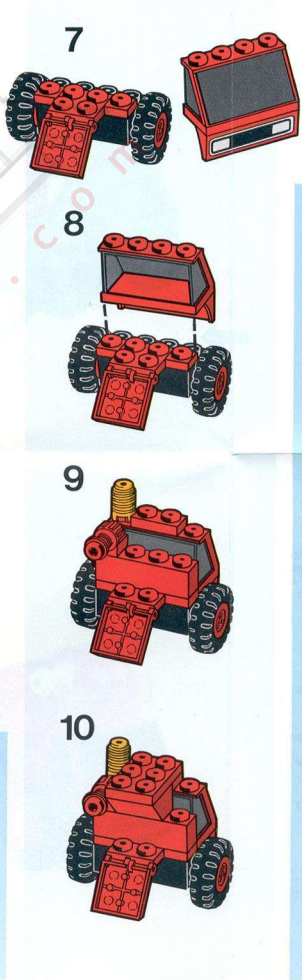

12= 6+11

19=12+15+18

24=19+23+23