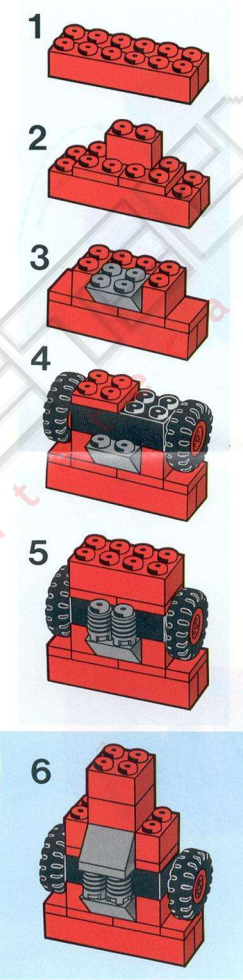

12= 6+11

19=12+15+18

24=19+23+23