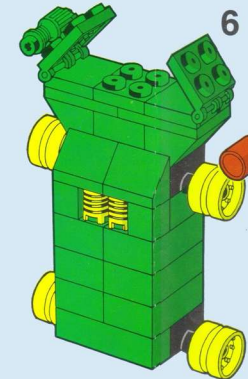

26 = 13 + 19 + 25

13 = 7 + 12

25 = 20 + 22 + 23 + 24