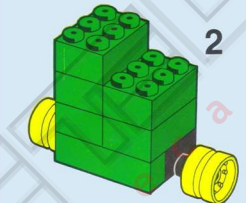

26 = 13 + 19 + 25

13 = 7 + 12

25 = 20 + 22 + 23 + 24