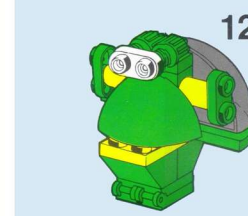

26 = 13 + 19 + 25

13 = 7 + 12

25 = 20 + 22 + 23 + 24