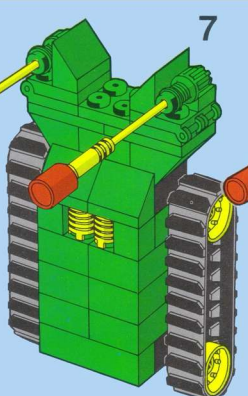

26 = 13 + 19 + 25

13 = 7 + 12

25 = 20 + 22 + 23 + 24