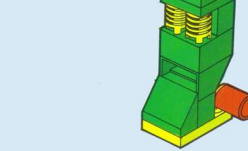

25 = 20 + 22 + 23 + 24