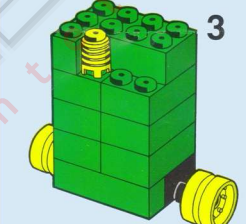

26 = 13 + 19 + 25

13 = 7 + 12

25 = 20 + 22 + 23 + 24