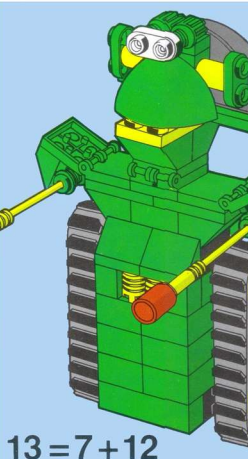

26 = 13 + 19 + 25

13 = 7 + 12

25 = 20 + 22 + 23 + 24