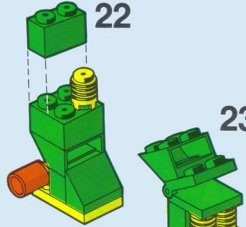

25 = 20 + 22 + 23 + 24