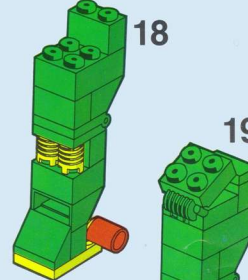

25 = 20 + 22 + 23 + 24