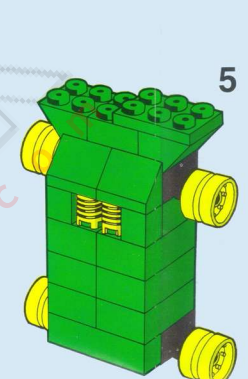

26 = 13 + 19 + 25

13 = 7 + 12

25 = 20 + 22 + 23 + 24