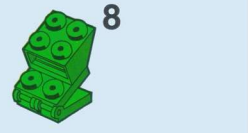

26 = 13 + 19 + 25

13 = 7 + 12

25 = 20 + 22 + 23 + 24