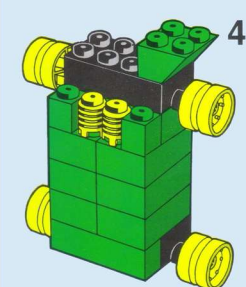

26 = 13 + 19 + 25

13 = 7 + 12

25 = 20 + 22 + 23 + 24