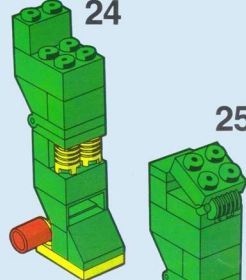

25 = 20 + 22 + 23 + 24