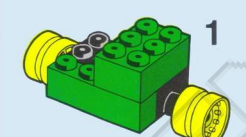

26 = 13 + 19 + 25

13 = 7 + 12

25 = 20 + 22 + 23 + 24