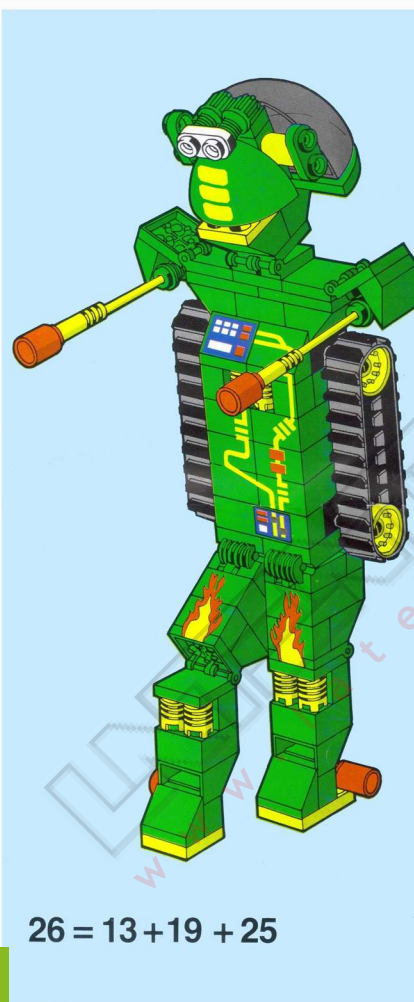

26 = 13 + 19 + 25