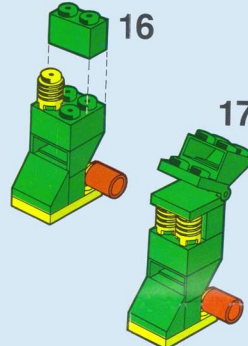

25 = 20 + 22 + 23 + 24