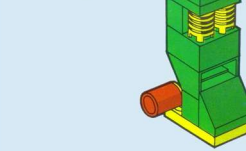

25 = 20 + 22 + 23 + 24