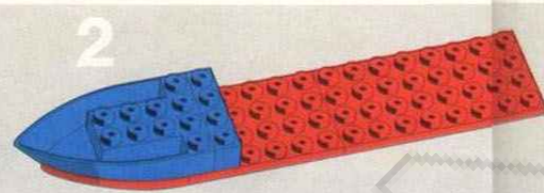

MICRO

TENTE

Ref: 0427

LTENTE-TECA

12

13

14

15