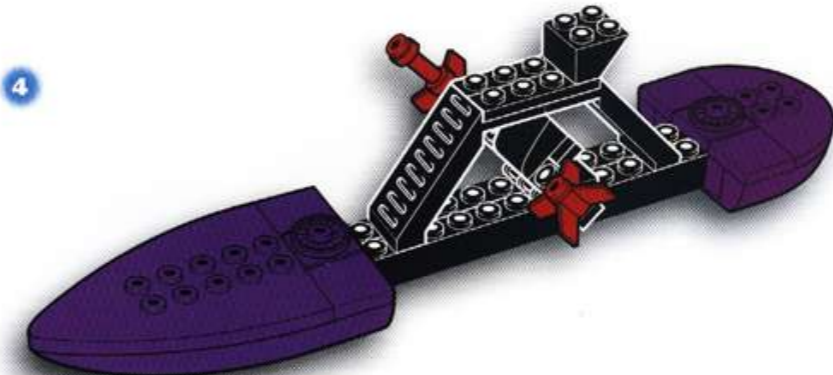

TENTE®

SEA CRUISER

Vive tu aventura
Vive a tua aventura • Live your adventure
Vivis ton aventure • Φτιάξε τη δική σου περιπέτεια

© 2001, BORRAS PLANA, S.A.

LATENTECA

70019

EDAD
IDADE
AGE
AGE
ETGV
+7

1

3

2

4

5

6