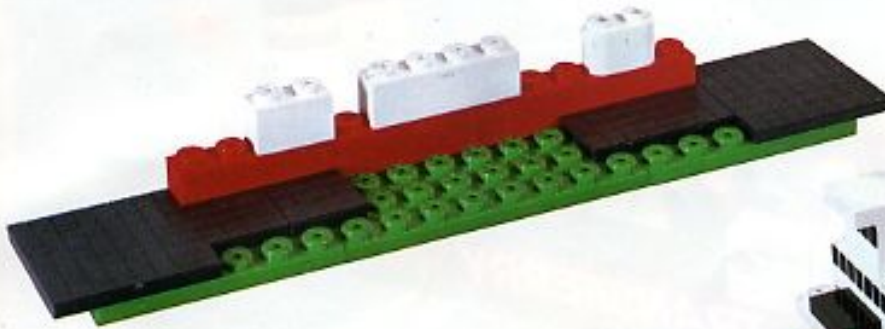

TENTE

MAR
SEA
MER
SEE

FERRY

0614

TENTE

MAR
SEA
MER
SEE

FERRY

LATENTETECNA
www.latenteteca.com

PMITA - 3pg. Regid. M. 4.107.7011

Fabricado por EXIN-LINES BROS. S. A. Barcelo
MADE IN SPAIN. Protegido por patentes nacionales y extranjeras