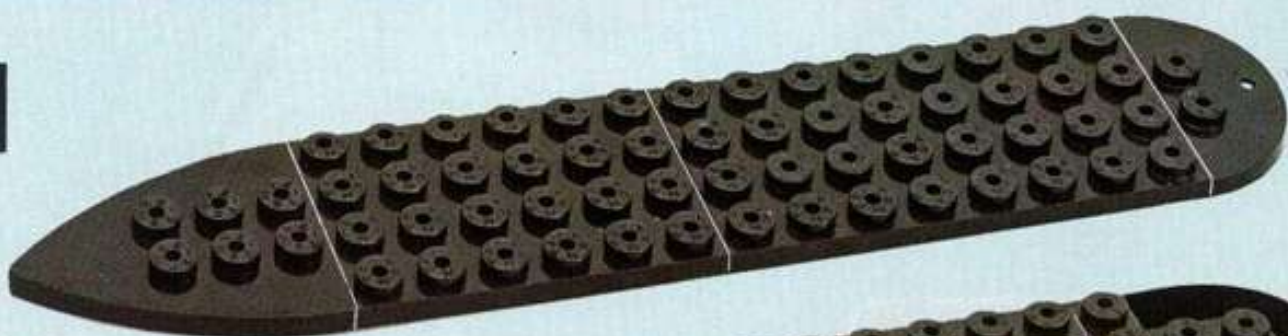

TENTE

BARCO DE RESCATE
RESCUE SHIP
NAVE DI SALVATAGGIO
BATEAU DE SAUVETAGE
HILFSSCHIFF

1