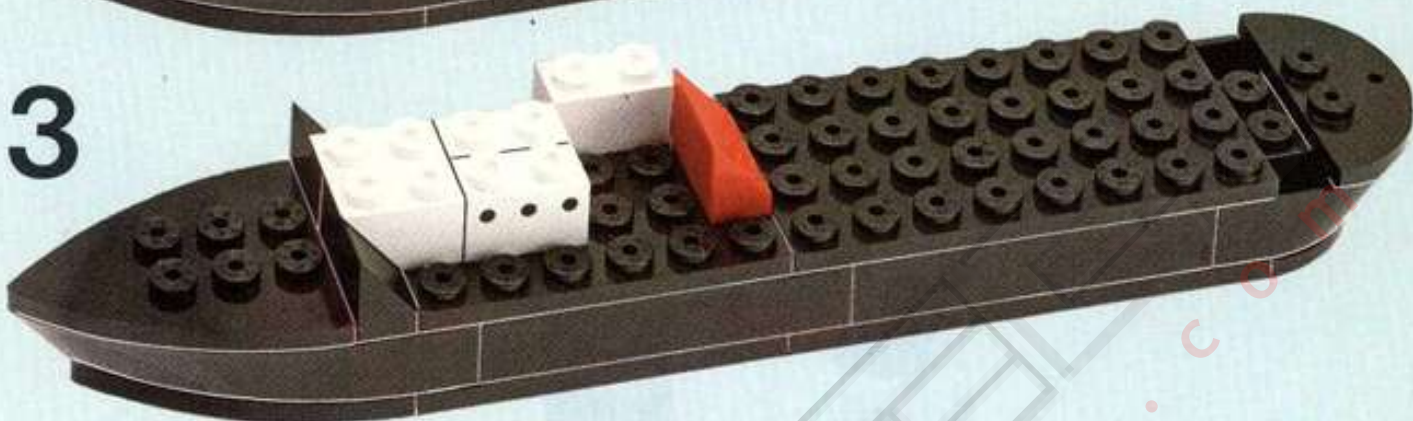

TENTE

BARCO DE RESCATE
RESCUE SHIP
NAVE DI SALVATAGGIO
BATEAU DE SAUVETAGE
HILFSSCHIFF

1

2

3

4

5

6