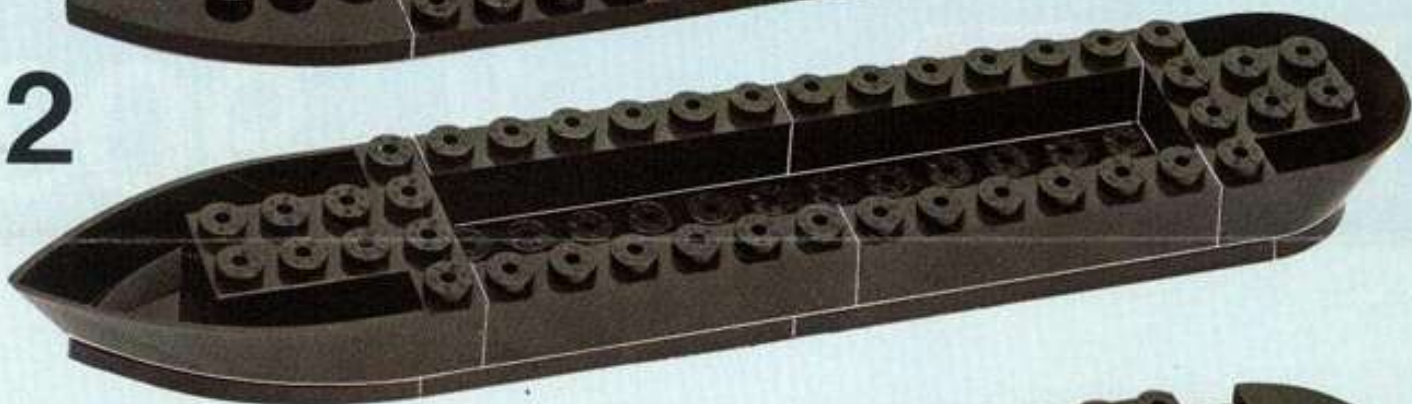

TENTE

BARCO DE RESCATE
RESCUE SHIP
NAVE DI SALVATAGGIO
BATEAU DE SAUVETAGE
HILFSSCHIFF

1

2

3

4

5

6