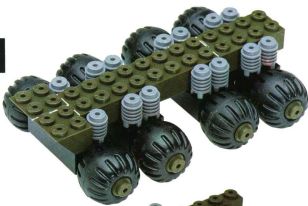

TRANSPORTE ANFIBIO**1****2****3****4****5****6**

0751

TENTE

SCORPION

TRANSPORTE ANFIBIO

LENTETEC
www.lentetec.com

Fabricado por EXIN-LINES BROS, S. A. Barcelona
MADE IN SPAIN. Protegido por patentes nacionales y extranjeras.