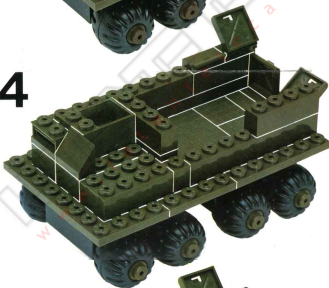

TRANSPORTE ANFIBIO**1****2****3****4****5****6**

0751

TENTE

SCORPION

TRANSPORTE ANFIBIO

LENTETEC
www.lentetec.com

Fabricado por EXIN-LINES BROS, S. A. Barcelona
MADE IN SPAIN. Protegido por patentes nacionales y extranjeras.