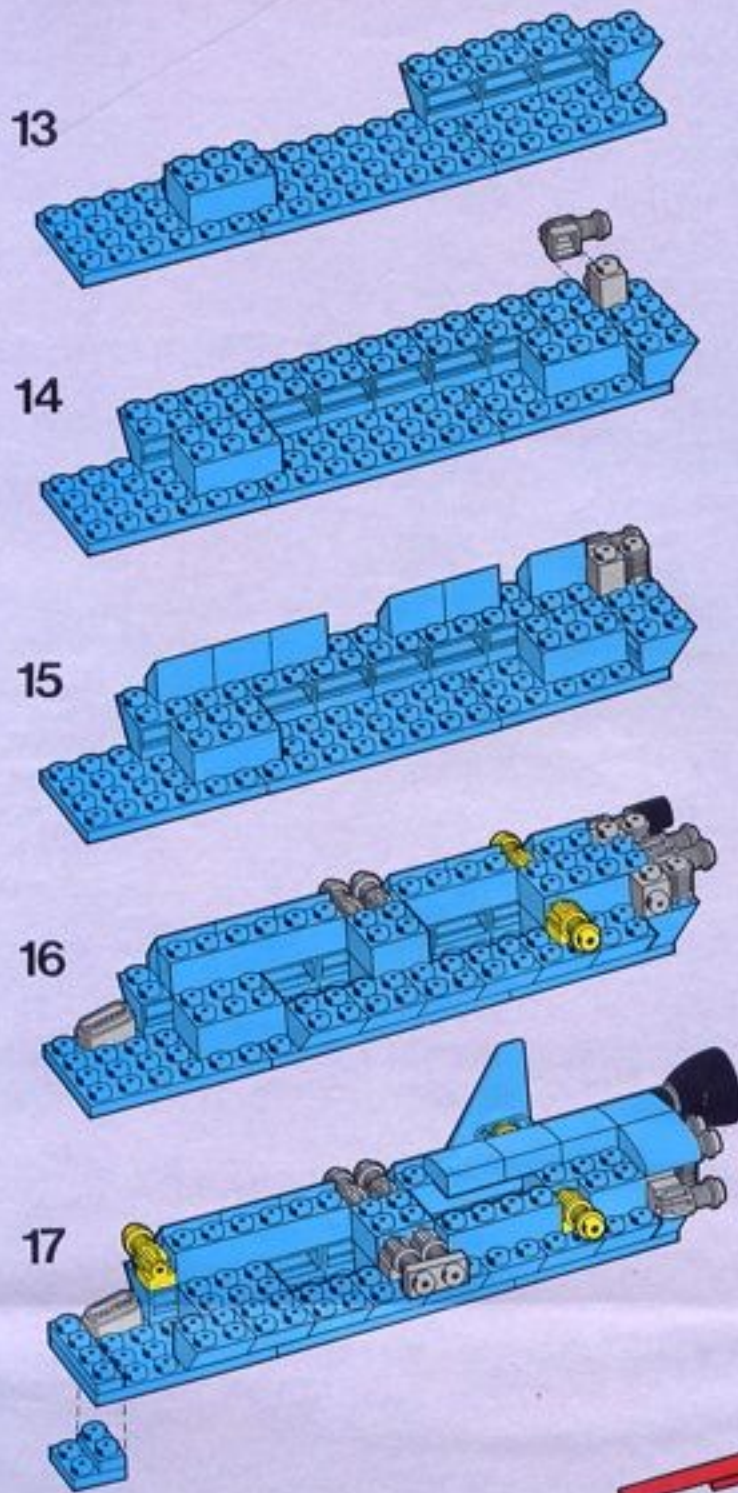

COSMIC-0438

TENTE

INTENT-TECH