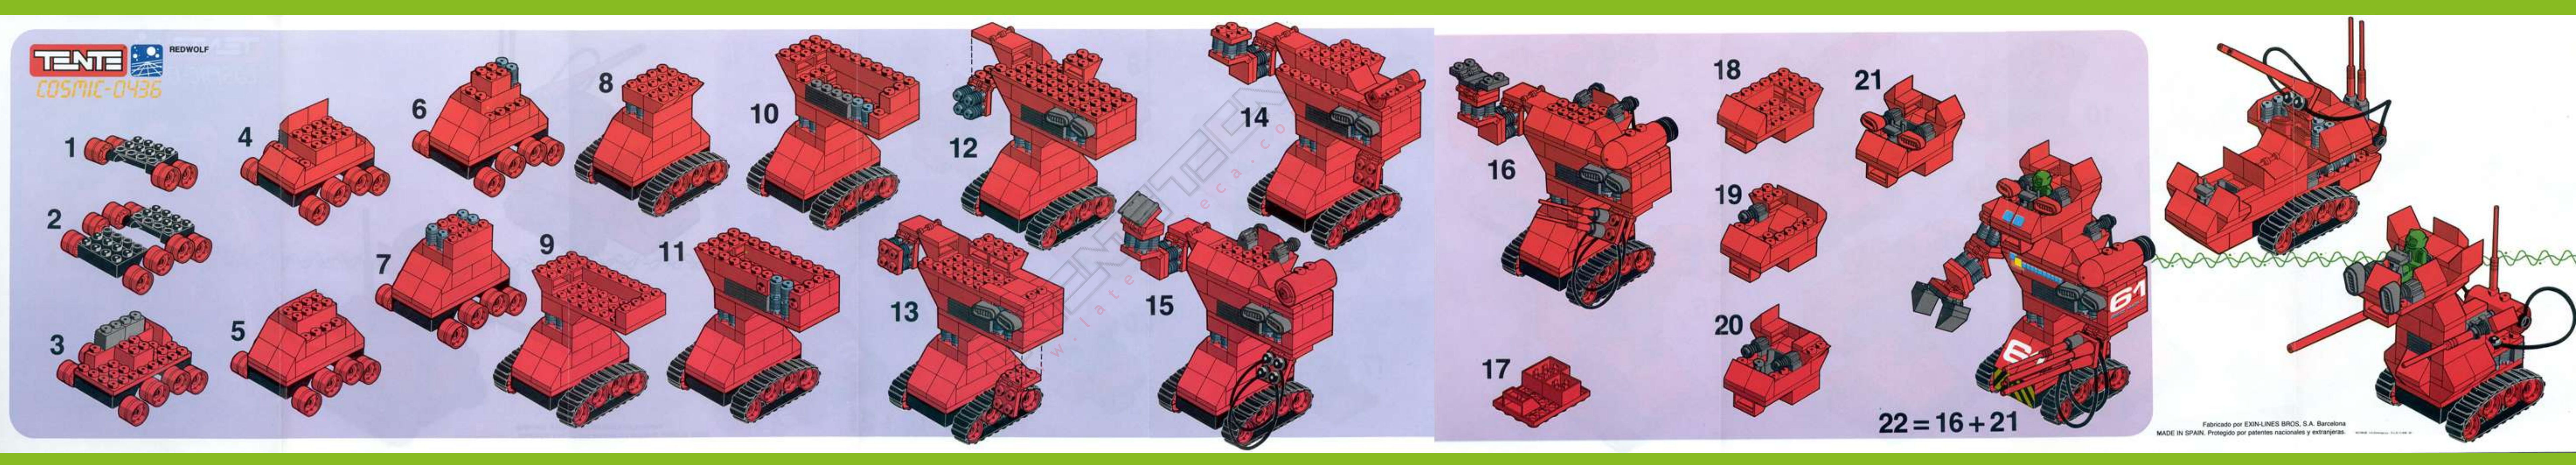

TENTE
COSMIC-0436

TENTE TECH

TENTE
COSMIC-0436

REDWOLF

22 = 16 + 21

Fabricado por EXIN-LINES BROS. S.A. Barcelona
MADE IN SPAIN. Protegido por patentes nacionales y extranjeras.