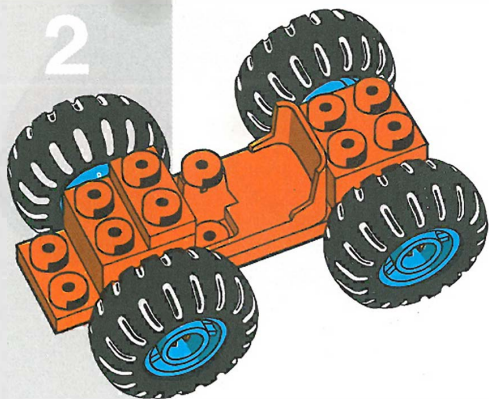

ALFA

TENTE

Ref: 0355

3

4

5

Fabricado por EXIN-LINES BROS, S.A. Barcelona
MADE IN SPAIN protegidos por patentes nacionales y extranjeras
NG18.723 I.G.Domingo,S.A. - D.L.B.17.337-90