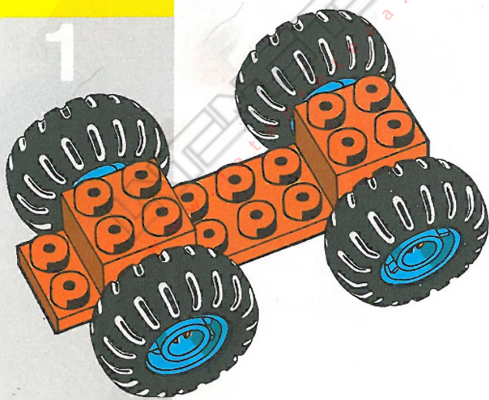

ALFA

TENTE

Ref: 0355

3

4

5

Fabricado por EXIN-LINES BROS, S.A. Barcelona
MADE IN SPAIN protegidos por patentes nacionales y extranjeras
NG18.723 I.G.Domingo,S.A. - D.L.B.17.337-90