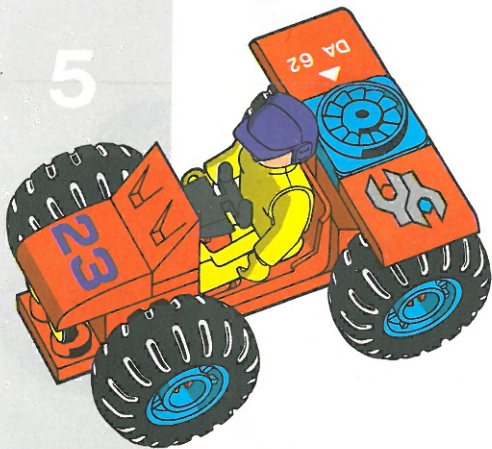

ALFA

TENTE

Ref: 0355

3

4

5

Fabricado por EXIN-LINES BROS, S.A. Barcelona
MADE IN SPAIN protegidos por patentes nacionales y extranjeras
NG18.723 I.G.Domingo,S.A. - D.L.B.17.337-90