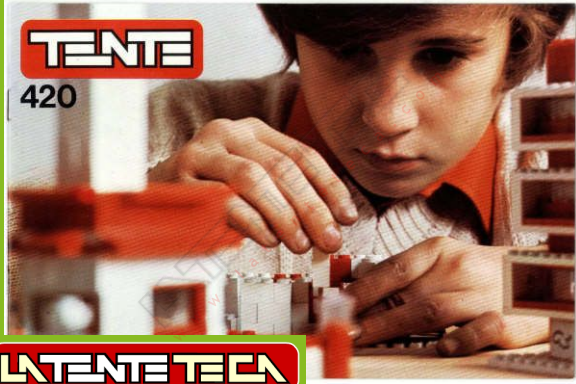

TENTE

420

L'INTELLIGENZA

A detailed LEGO Technic model of a cityscape, featuring a central tall tower, a long bridge-like structure, and various buildings and platforms. The model is constructed from grey and white Technic bricks and is set against a dark blue background. The text 'TENTEPOLIS' is visible in the bottom left corner.

TENTEPOLIS

TENTE es un juego de construcciones que abre una puerta a la imaginación.

Con TENTE puede realizarse toda clase de construcciones, casas, barcos, animales, robots y cuantas cosas pueda sugerir la fantasía.

TENTE es una diversión que, además, desarrolla la habilidad y el sentido de la forma y del color.

Este catálogo es una pequeña muestra de las muchas posibilidades que ofrece este nuevo juego de construcciones.