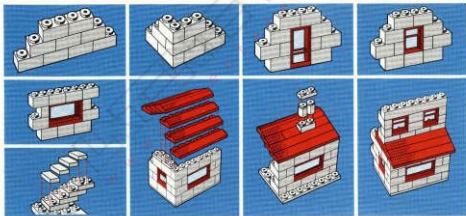

TENTE

420

L'INTELLIGENZA

A detailed LEGO Technic model of a cityscape, featuring a central tall tower, a long bridge-like structure, and various buildings and platforms. The model is constructed from grey and white Technic bricks and is set against a dark blue background. The text 'TENTEPOLIS' is visible in the bottom left corner.

TENTE

COPITO DE NIEVE

Vista delantera

Disposición de las piezas de la cabeza

Detalle del tronco

Vista posterior

CHALET

Vista delantera

TENTE

Montaje escalera

Detalle glorietta

Vista posterior

modelos realizados con **TENTE 430**

posiciones básicas de dos piezas

TENTE

planos orientativos de montajes