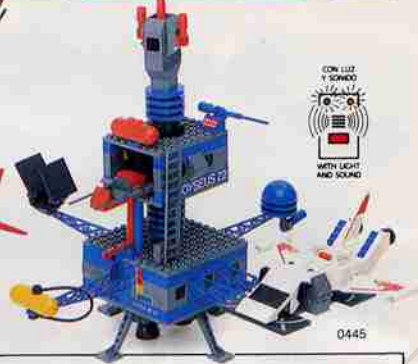

CON LUZ Y SONIDO
WITH LIGHT AND SOUND

0445