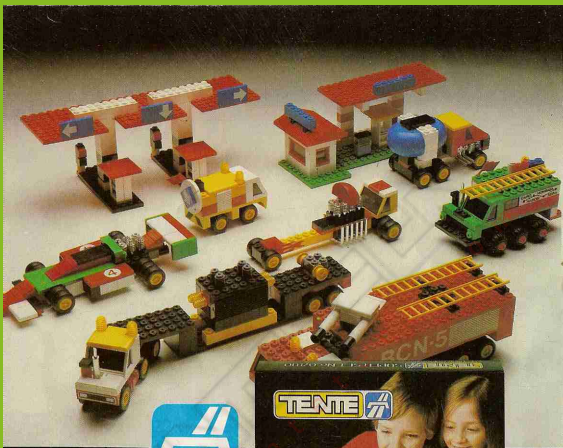

TENTÉ
T.M.

SUPER COFFRET ASTRO

Pas de limite à
l'imagination,
Des centaines
de pièces dans

chaque super coffret. Avec le super coffret ASTRO,
on peut réaliser 7 modèles différents en même
temps. Mais avec toutes ces pièces, les
combinaisons sont encore plus nombreuses que
celles permises avec les petites boîtes.
De quoi monter de fantastiques bases spatiales et
d'extraordinaires astro-véhicules...

TENTÉ
T.A.W.

UPER COFFRET OUTE

Avec le super
coffret Route,
on peut
construire en

même temps 2 stations-service et 7 modèles de base.

Un parc complet constitué de camions ultra-modernes : (dont les cabines pivotent, les pare-brises sont courbes et opaques) d'un véhicule "tout-terrain", d'une Formule 1 et d'un Dragster...

TUIS MARINE

Des bateaux de commerce ou de guerre, très réalistes avec beaucoup de détails précis. 6 modèles de base, la possibilité d'en créer de nombreux autres en combinant les pièces TENTE.

Une merveilleuse série de jouets à construire, nouveau

SUPER COFFRET MARINE DE GUERRE

Construire sa
propre flotte de
combat !
Le super coffret

mariné de guerre permet de construire 8 modèles de base différents en même temps. Avec leurs tourelles, leurs canons, leurs lance-missiles, leurs drapeaux, leurs hélicoptères, les modèles TENTÉ sont vraiment super-réalistes. Avec toutes ces pièces spéciales, vous pouvez aussi imaginer de véritables "monstres" de la mer...