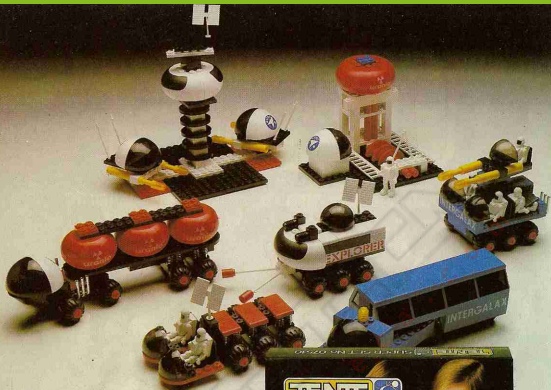

TENTÉ
T.M.

SUPER COFFRET ASTRO

Pas de limite à
l'imagination,
Des centaines
de pièces dans

chaque super coffret. Avec le super coffret ASTRO,
on peut réaliser 7 modèles différents en même
temps. Mais avec toutes ces pièces, les
combinaisons sont encore plus nombreuses que
celles permises avec les petites boîtes.
De quoi monter de fantastiques bases spatiales et
d'extraordinaires astro-véhicules...

TENTÉ
T.A.W.

UPER COFFRET OUTE

Avec le super
coffret Route,
on peut
construire en

même temps 2 stations-service et 7 modèles de base.

Un parc complet constitué de camions ultra-modernes : (dont les cabines pivotent, les pare-brises sont courbes et opaques) d'un véhicule "tout-terrain", d'une Formule 1 et d'un Dragster...

TUIS MARINE

Des bateaux de commerce ou de guerre, très réalistes avec beaucoup de détails précis. 6 modèles de base, la possibilité d'en créer de nombreux autres en combinant les pièces TENTE.

Une merveilleuse série de jouets à construire, nouveau

SUPER COFFRET MARINE DE GUERRE

Construire sa
propre flotte de
combat !
Le super coffret

mariné de guerre permet de construire 8 modèles de base différents en même temps. Avec leurs tourelles, leurs canons, leurs lance-missiles, leurs drapeaux, leurs hélicoptères, les modèles TENTÉ sont vraiment super-réalistes. Avec toutes ces pièces spéciales, vous pouvez aussi imaginer de véritables "monstres" de la mer...