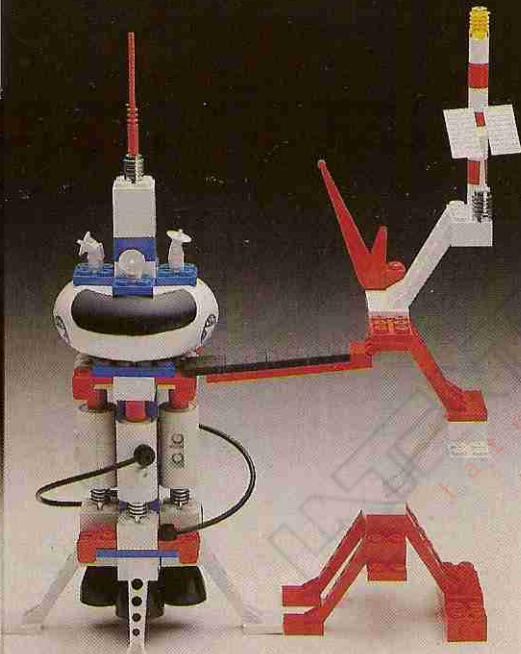

Rakete + Abschubrampe
Art.-Nr.: 273 3721