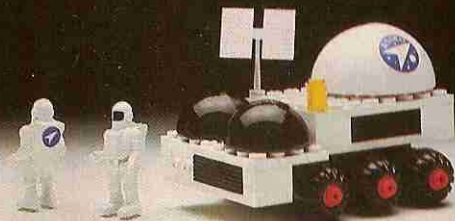

Spezial-Transport
Art.-Nr.: 273 3682

Tankwagen
Art.-Nr.: 273 3681

Tieflader
Art.-Nr.: 273 3680

Container Transport
Art.-Nr.: 273 3683

Astro

Die Tente-Astro-Modelle vereinen die technische Realität und die schöpferische Phantasie der Konstrukteure. Hier ist alles erlaubt, was Spaß macht, und die vielen Kombinationsmöglichkeiten neh-

men kein Ende. Mit Düsenantrieb, Radar und Laser kannst du den Weltraum erobern und erforschen.

Astro-Maxi-Modelle

Astro Laser
Art.-Nr.: 273 3650

Astro Explorer
Art.-Nr.: 273 3652

Astro Radarwagen
Art.-Nr.: 273 3657

Astro Patrouille
Art.-Nr.: 273 3651

Astro Aufklärer
Art.-Nr.: 273 3656

Astro Landefähre
Art.-Nr.: 273 3658

Astro Super Jet
Art.-Nr.: 273 3722

Die Maxi-Modelle ermöglichen es dir,
deine Raumfahrzeuge und -stationen in
größerem Maßstabe und damit noch
wirklichkeitsgetreuer zu bauen.

UMGEDREHT

Tente ist ein ganz neues Bausystem für Fachleute wie dich, denn es ist von Fachleuten gemacht, die etwas von der Welt der fauchenden Raketen, der stürmischen Meere und der rollenden Brummis verstehen.