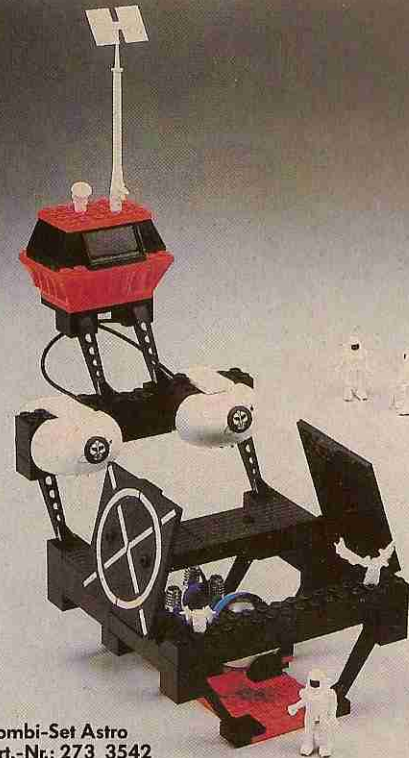

Kombi-Set Astro
Art.-Nr.: 273 3542