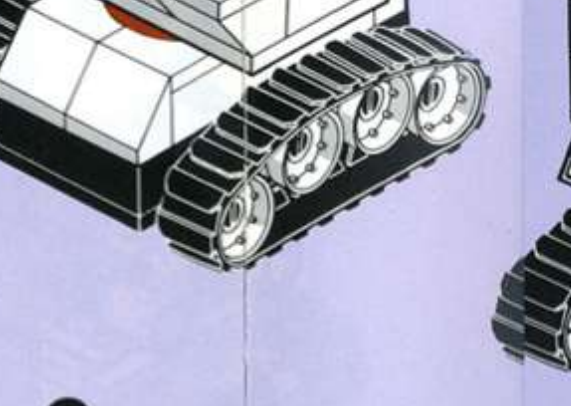

TENTE
COSMIC-0435

INTENTE TECH

TENTE SCOUTY
COSMIC-0435

Fabricado por EXIN-LINES BROS, S.A. Barcelona
MADE IN SPAIN. Protegido por patentes nacionales y extranjeras.