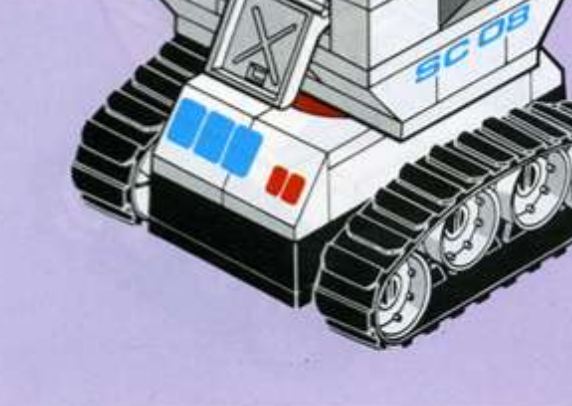

TENTE
COSMIC-0435

INTENTE TECH

TENTE SCOUTY
COSMIC-0435

Fabricado por EXIN-LINES BROS, S.A. Barcelona
MADE IN SPAIN. Protegido por patentes nacionales y extranjeras.