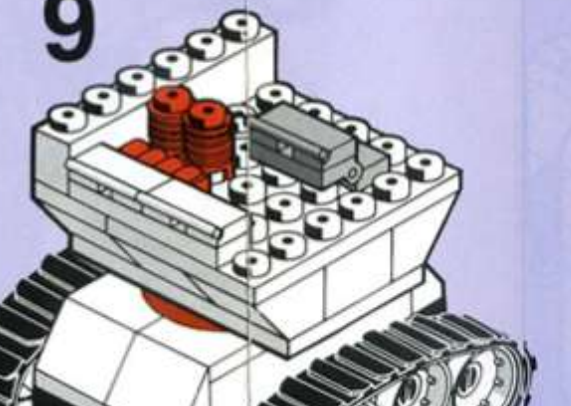

TENTE
COSMIC-0435

INTENTE TECH

TENTE SCOUTY
COSMIC-0435

Fabricado por EXIN-LINES BROS, S.A. Barcelona
MADE IN SPAIN. Protegido por patentes nacionales y extranjeras.