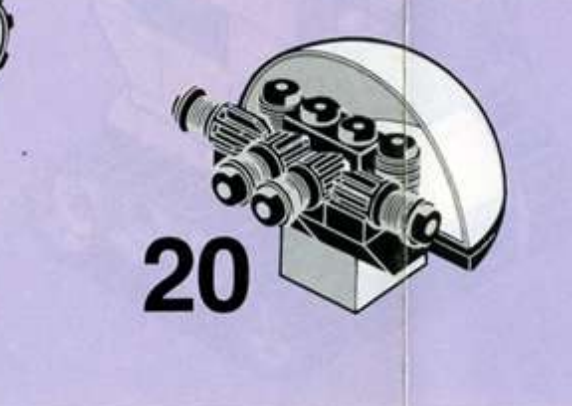

TENTE
COSMIC-0435

INTENTE TECH

TENTE SCOUTY
COSMIC-0435

Fabricado por EXIN-LINES BROS, S.A. Barcelona
MADE IN SPAIN. Protegido por patentes nacionales y extranjeras.