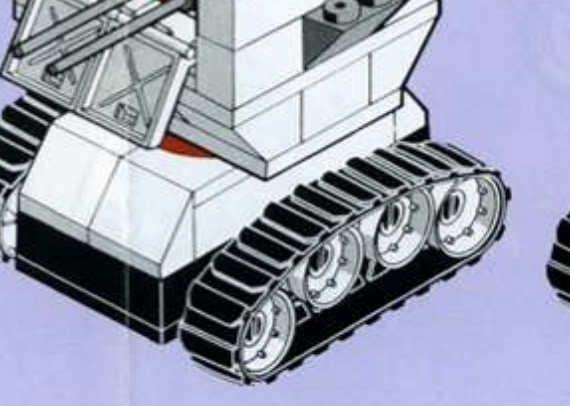

TENTE
COSMIC-0435

INTENTE TECH

TENTE SCOUTY
COSMIC-0435

Fabricado por EXIN-LINES BROS, S.A. Barcelona
MADE IN SPAIN. Protegido por patentes nacionales y extranjeras.