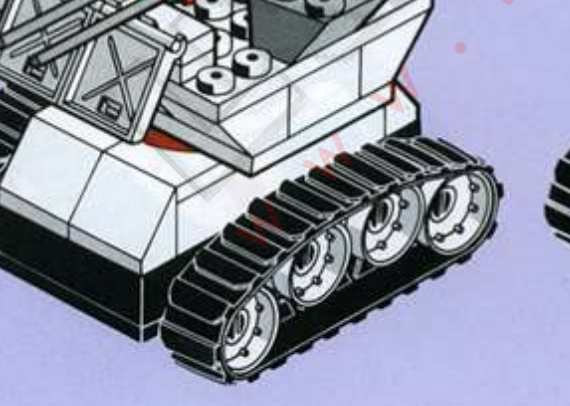

TENTE
COSMIC-0435

INTENTE TECH

TENTE SCOUTY
COSMIC-0435

Fabricado por EXIN-LINES BROS, S.A. Barcelona
MADE IN SPAIN. Protegido por patentes nacionales y extranjeras.