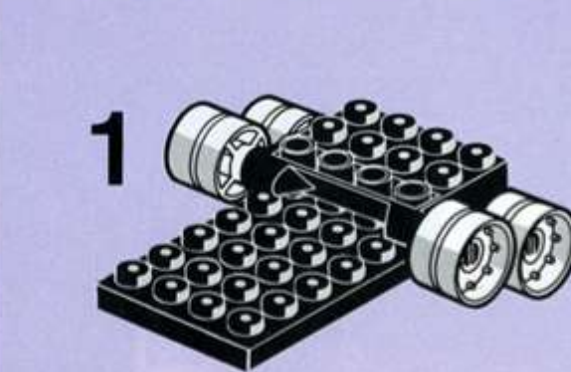

TENTE
COSMIC-0435

INTENTE TECH

TENTE SCOUTY
COSMIC-0435

Fabricado por EXIN-LINES BROS, S.A. Barcelona
MADE IN SPAIN. Protegido por patentes nacionales y extranjeras.