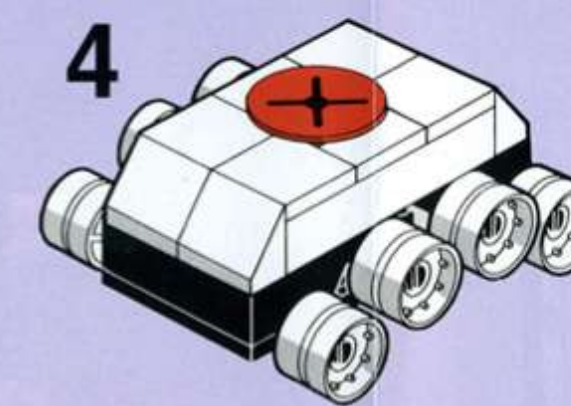

TENTE
COSMIC-0435

INTENTE TECH

TENTE SCOUTY
COSMIC-0435

Fabricado por EXIN-LINES BROS, S.A. Barcelona
MADE IN SPAIN. Protegido por patentes nacionales y extranjeras.