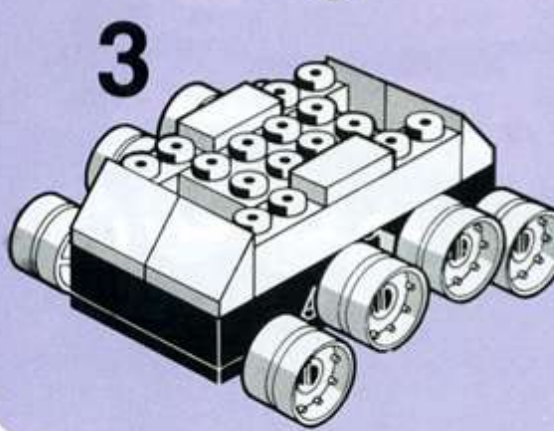

TENTE
COSMIC-0435

INTENTE TECH

TENTE SCOUTY
COSMIC-0435

Fabricado por EXIN-LINES BROS, S.A. Barcelona
MADE IN SPAIN. Protegido por patentes nacionales y extranjeras.