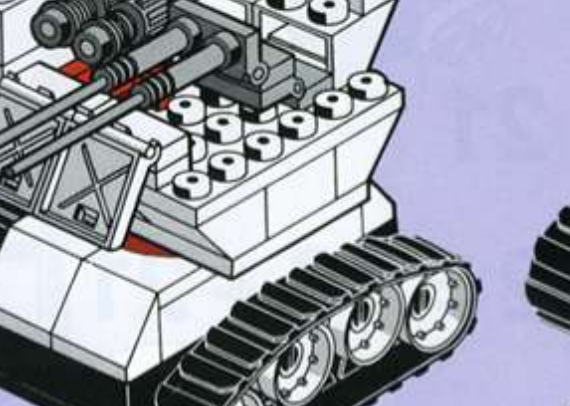

TENTE
COSMIC-0435

INTENTE TECH

TENTE SCOUTY
COSMIC-0435

Fabricado por EXIN-LINES BROS, S.A. Barcelona
MADE IN SPAIN. Protegido por patentes nacionales y extranjeras.