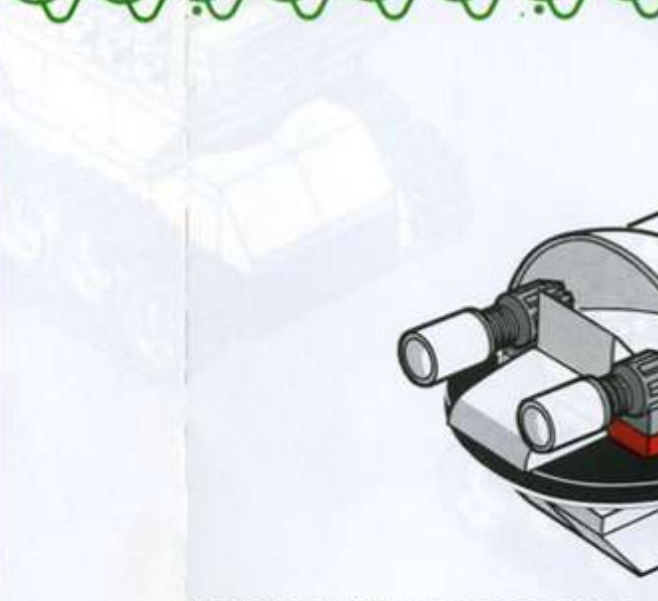

TENTE
COSMIC-0435

INTENTE TECH

TENTE SCOUTY
COSMIC-0435

Fabricado por EXIN-LINES BROS, S.A. Barcelona
MADE IN SPAIN. Protegido por patentes nacionales y extranjeras.