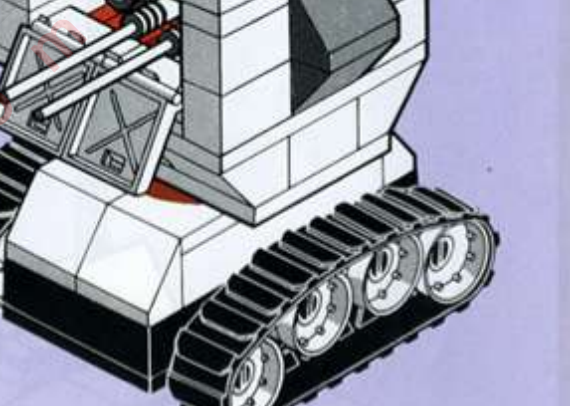

TENTE
COSMIC-0435

INTENTE TECH

TENTE SCOUTY
COSMIC-0435

Fabricado por EXIN-LINES BROS, S.A. Barcelona
MADE IN SPAIN. Protegido por patentes nacionales y extranjeras.