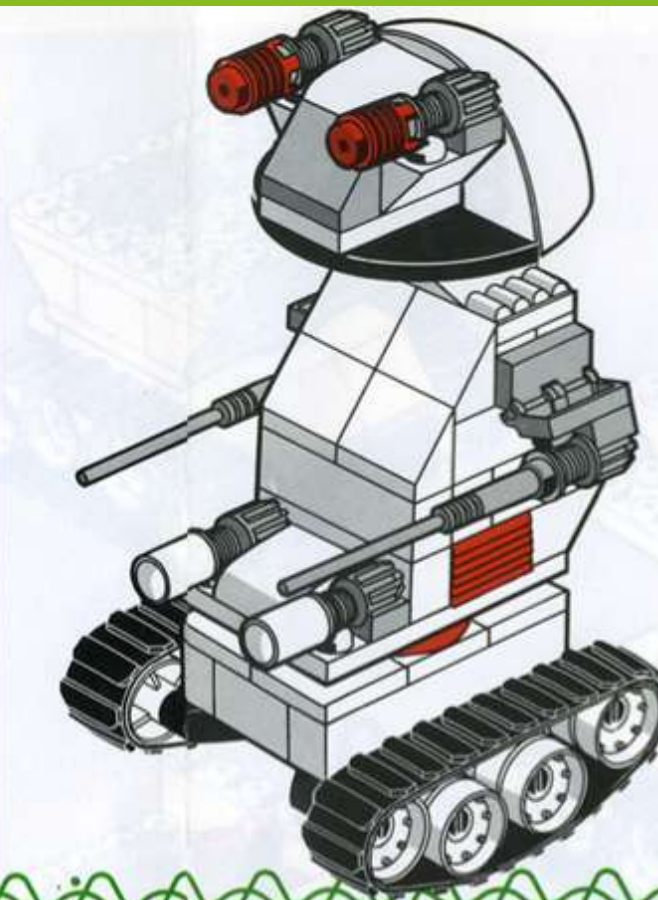

TENTE
COSMIC-0435

INTENTE TECH

TENTE SCOUTY
COSMIC-0435

Fabricado por EXIN-LINES BROS, S.A. Barcelona
MADE IN SPAIN. Protegido por patentes nacionales y extranjeras.