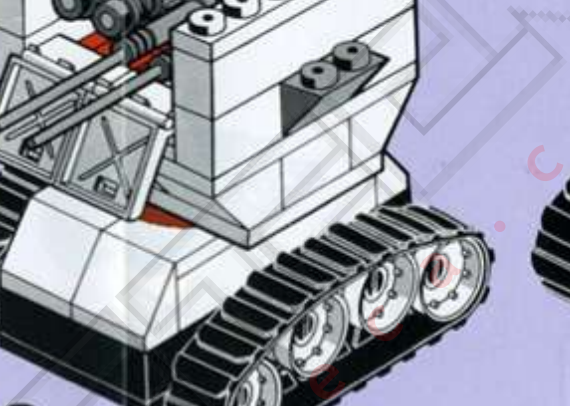

TENTE
COSMIC-0435

INTENTE TECH

TENTE SCOUTY
COSMIC-0435

Fabricado por EXIN-LINES BROS, S.A. Barcelona
MADE IN SPAIN. Protegido por patentes nacionales y extranjeras.