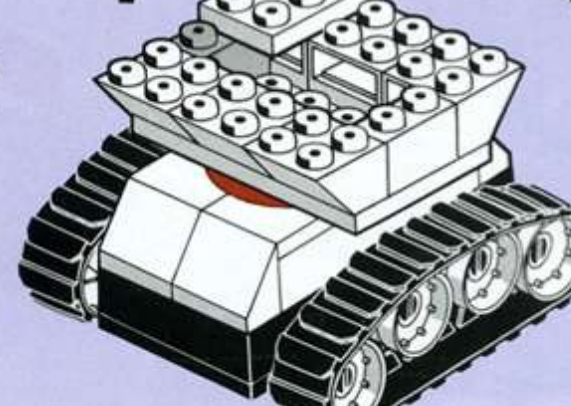

TENTE
COSMIC-0435

INTENTE TECH

TENTE SCOUTY
COSMIC-0435

Fabricado por EXIN-LINES BROS, S.A. Barcelona
MADE IN SPAIN. Protegido por patentes nacionales y extranjeras.