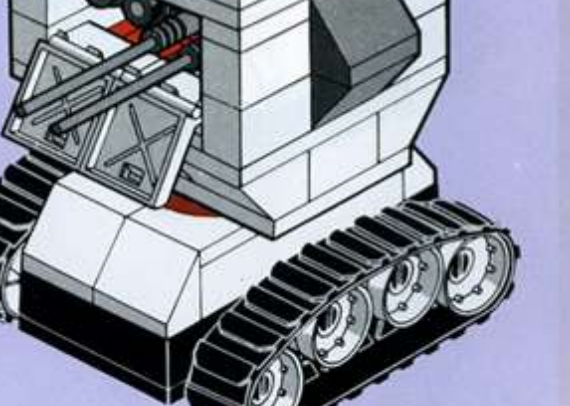

TENTE
COSMIC-0435

INTENTE TECH

TENTE SCOUTY
COSMIC-0435

Fabricado por EXIN-LINES BROS, S.A. Barcelona
MADE IN SPAIN. Protegido por patentes nacionales y extranjeras.