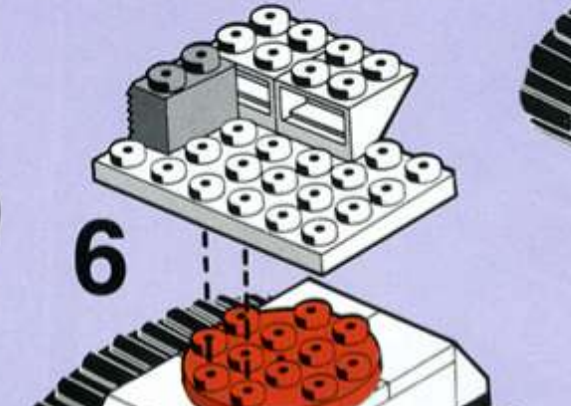

TENTE
COSMIC-0435

INTENTE TECH

TENTE SCOUTY
COSMIC-0435

Fabricado por EXIN-LINES BROS, S.A. Barcelona
MADE IN SPAIN. Protegido por patentes nacionales y extranjeras.