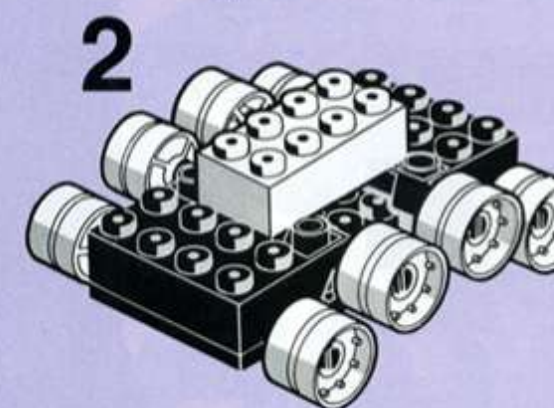

TENTE
COSMIC-0435

INTENTE TECH

TENTE SCOUTY
COSMIC-0435

Fabricado por EXIN-LINES BROS, S.A. Barcelona
MADE IN SPAIN. Protegido por patentes nacionales y extranjeras.