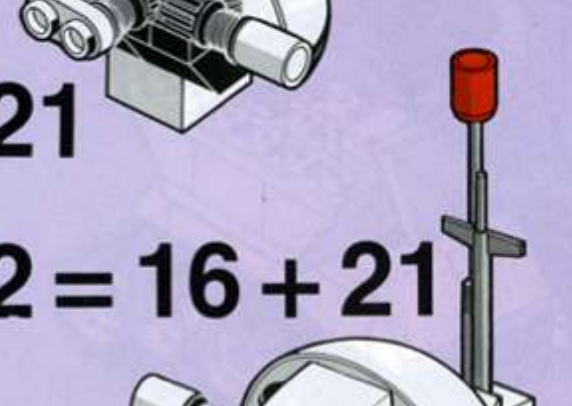

TENTE
COSMIC-0435

INTENTE TECH

TENTE SCOUTY
COSMIC-0435

Fabricado por EXIN-LINES BROS, S.A. Barcelona
MADE IN SPAIN. Protegido por patentes nacionales y extranjeras.