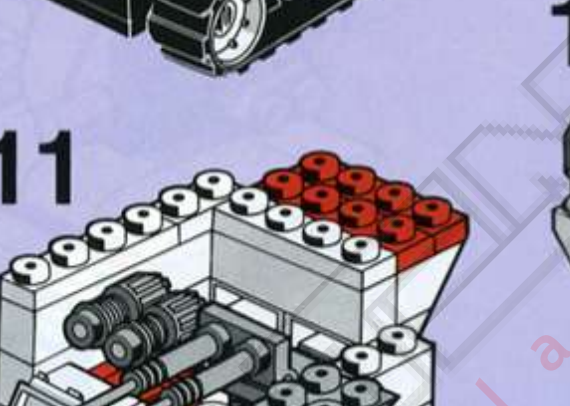

TENTE
COSMIC-0435

INTENTE TECH

TENTE SCOUTY
COSMIC-0435

Fabricado por EXIN-LINES BROS, S.A. Barcelona
MADE IN SPAIN. Protegido por patentes nacionales y extranjeras.