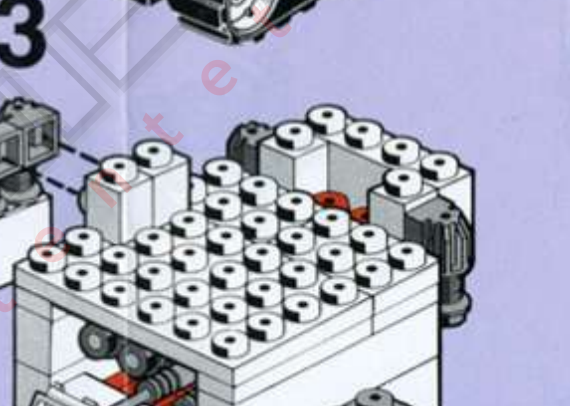

TENTE
COSMIC-0435

INTENTE TECH

TENTE SCOUTY
COSMIC-0435

Fabricado por EXIN-LINES BROS, S.A. Barcelona
MADE IN SPAIN. Protegido por patentes nacionales y extranjeras.