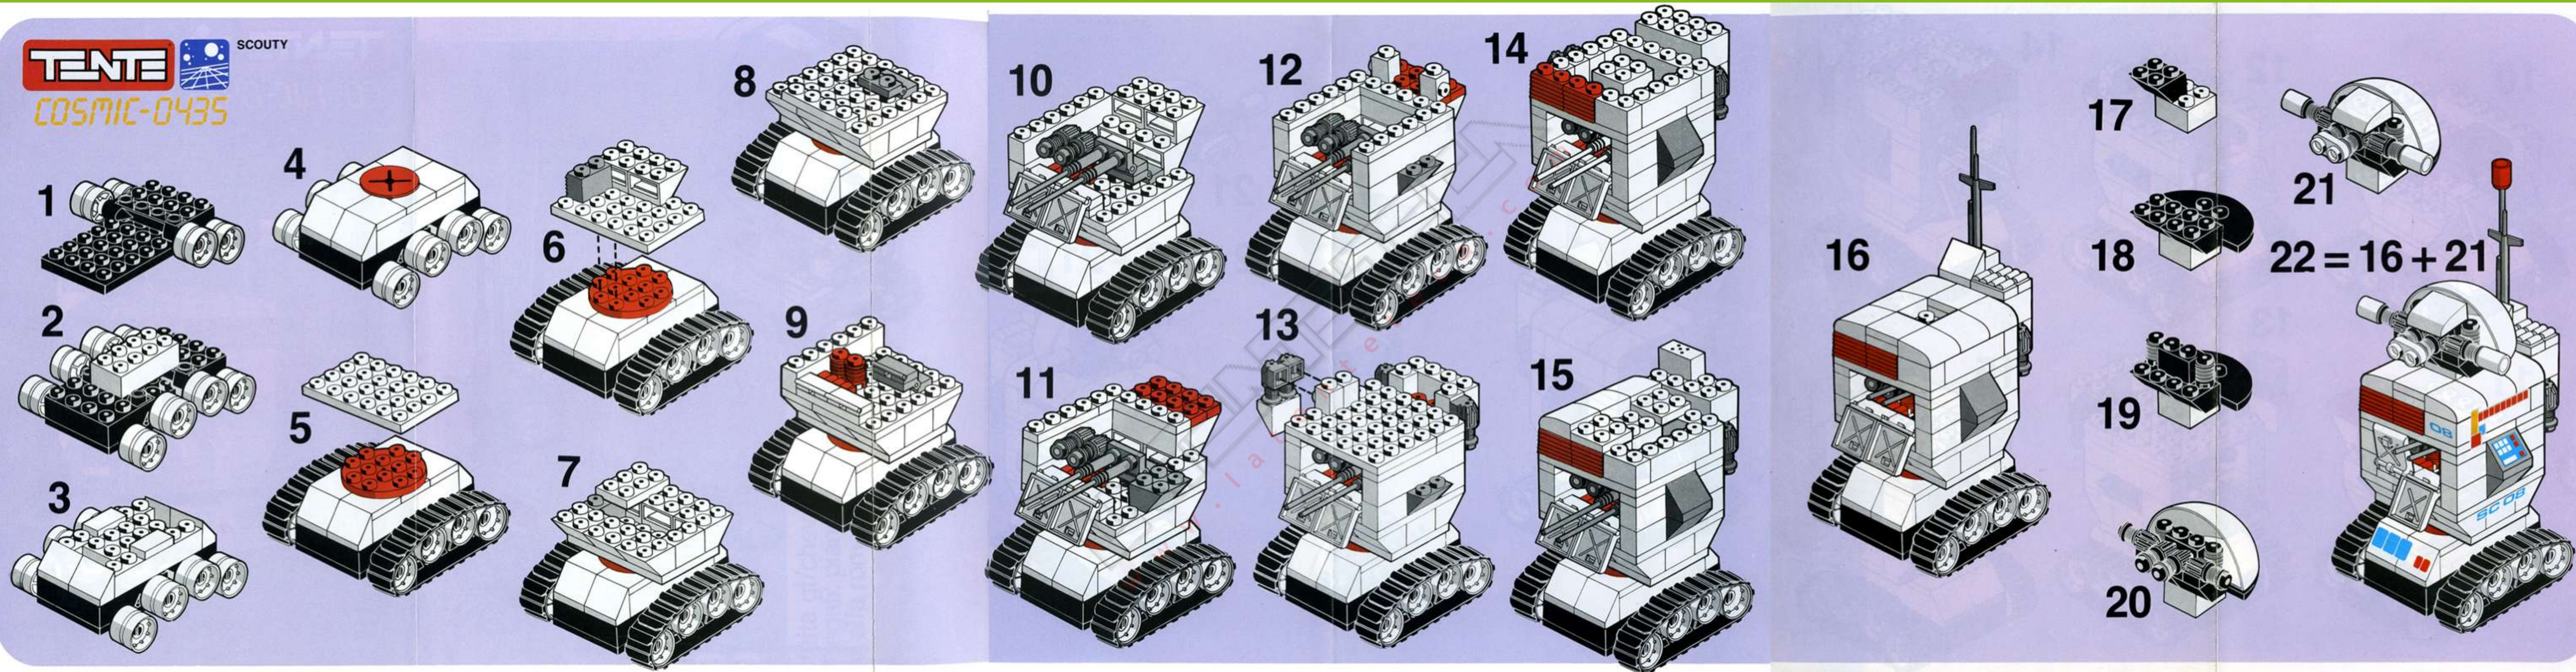

TENTE
COSMIC-0435

TENTE TECH

TENTE SCOUTY
COSMIC-0435

Fabricado por EXIN-LINES BROS, S.A. Barcelona
MADE IN SPAIN. Protegido por patentes nacionales y extranjeras.

10/2007 10.00000000 04.08.11.00 01