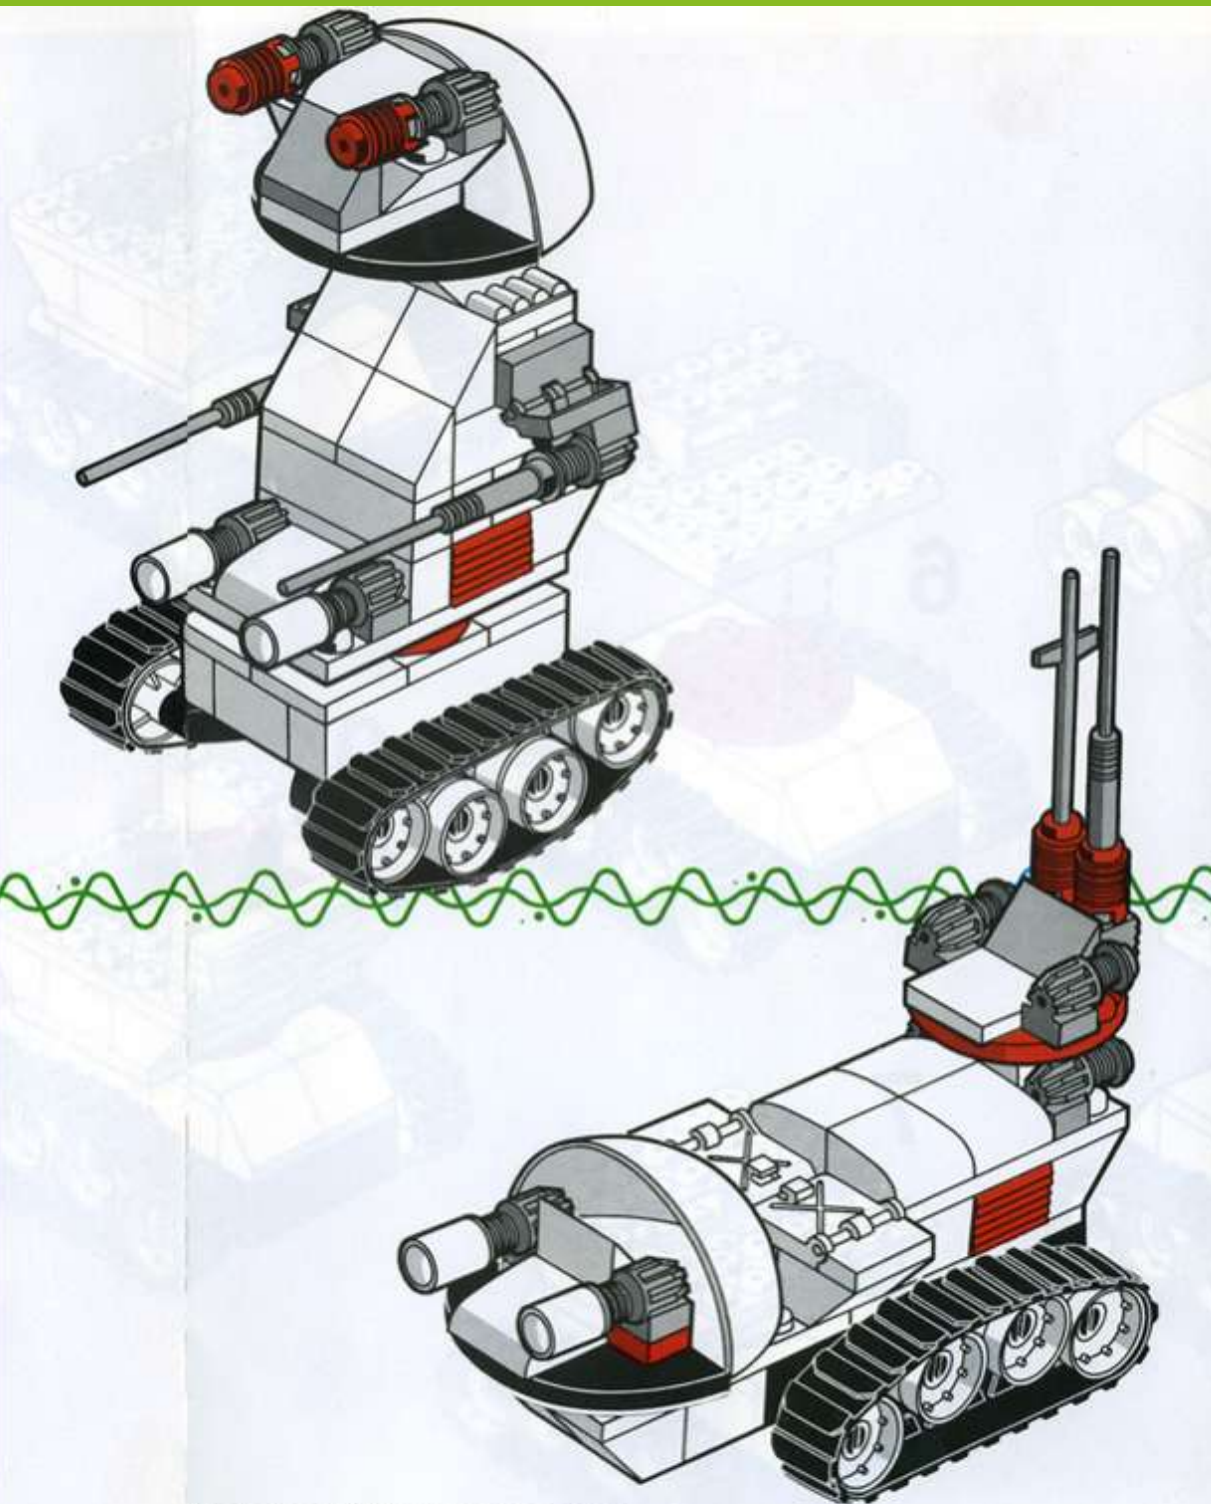

TENTE
COSMIC-0435

TENTE TECH

TENTE SCOUTY
COSMIC-0435

Fabricado por EXIN-LINES BROS, S.A. Barcelona
MADE IN SPAIN. Protegido por patentes nacionales y extranjeras.

10/2007 10.00000000 04.08.11.00 01